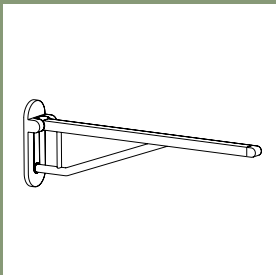

INDICE SERIE 500
INHALT SERIE 500
INDEX SERIE 500
INDICE SERIE 500