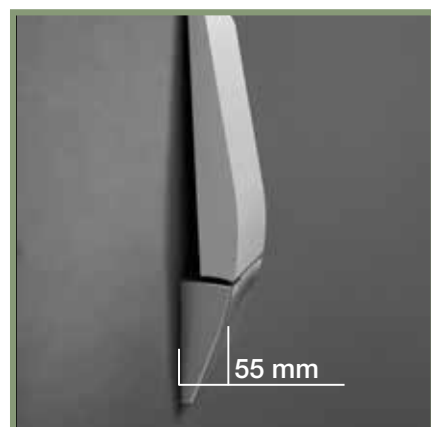

SERIE 500 SD

Cromo/Grigio Chrom/Grau Chrome/Grey Cromo/Gris 05	Cromo/Bianco Chrom/Weiss Chrome/White Cromo/Bianco 69

Descrizione articolo Artikelbezeichnung Model description Descripción artículo	Articolo Artikel Model Código	Misure Maße Sizes Medidas mm			
		A	B	C	D
<p>Sedile ribaltabile Duschklappsitz Shower seat Asiento móvil para ducha</p>	5035 SD 05 PM	320	355	370	115
	5035 SD 69 PM	320	355	370	115