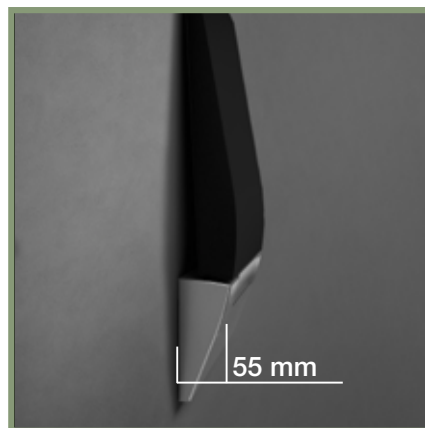

Cromo/Grigio Chrom/Grau Chrome/Grey Cromo/Gris	Cromo/Bianco Chrom/Weiss Chrome/White Cromo/Blanco
05	69

Descrizione articolo Artikelbezeichnung Model description Descripción artículo	Articolo Artikel Model Código	Misure Maße Sizes Medidas mm			
		A	B	C	D
Sedile ribaltabile Duschklapsitz Shower seat Asiento móvil para ducha	5040 SD 05 PM	400	400	450	115
	5040 SD 69 PM	400	400	450	115