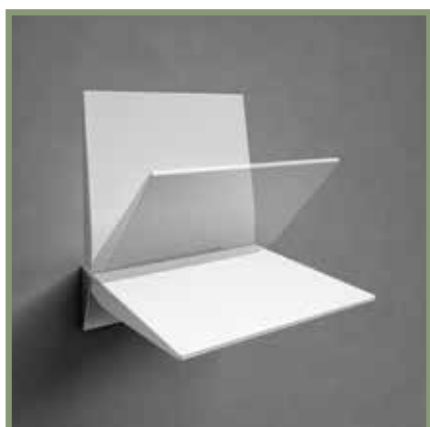

SERIE 500 SD

Cromo/Grigio Chrom/Grau Chrome/Grey Cromo/Gris 05	Cromo/Bianco Chrom/Weiss Chrome/White Cromo/Bianco 69

Descrizione articolo Artikelbezeichnung Model description Descripción artículo	Articolo Artikel Model Código	Misure Maße Sizes Medidas mm			
		A	B	C	D
Sedile ribaltabile Duschklappsitz Shower seat Asiento móvil para ducha	5035 SD 05 PM	320	355	370	115
	5035 SD 69 PM	320	355	370	115