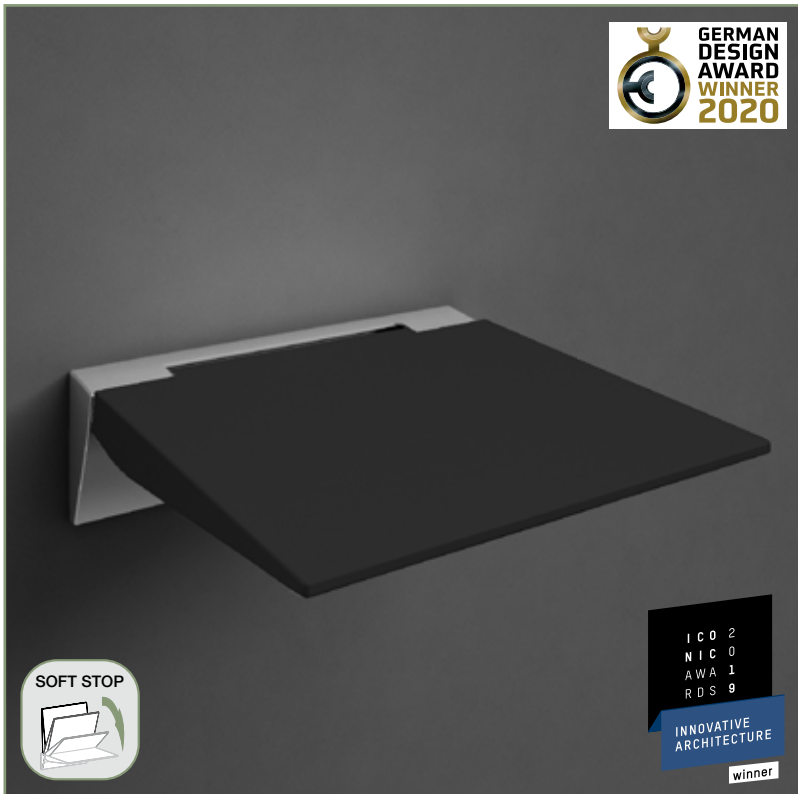

SERIE 500 SD