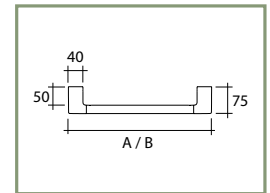

SERIE 500 SG

Descrizione articolo Artikelbezeichnung Model description Descripción artículo	Articolo Artikel Model Código	Misure Maße Sizes Medidas mm				
		A	B			
Maniglione Wandhaltegriff Holding handle Asidero fijo	5020 SG 05 PM	300				
	5021 SG 05 PM	400				
	5022 SG 05 PM	500				
	5023 SG 05 PM	600				
	5024 SG 05 PM	700				
	5025 SG 05 PM	800				
Corrimano a parete Wandhandlauf Wall handrail Barra de seguridad de pared	5030 SG 05 PM	1050				
	5031 SG 05 PM	1150				
	5032 SG 05 PM	1250				
Maniglione 90° reversibile Wandhaltegriff 90° reversibel Wall handle 90° reversible Asidero fijo 90° reversible	5050 SG 05 PM	300	600			
	5051 SG 05 PM	400	700			
	5052 SG 05 PM	500	800			
	5053 SG 05 PM	600	900			
Corrimano singolo per doccia Duschhandlauf einfach Single shower handrail Barra de seguridad simple	5070 SG 05 PM	700	700			
	5071 SG 05 PM	1050	950			
Corrimano doppio per doccia Duschhandlauf doppelt Double shower handrail Barra de seguridad doble	5080 SG 05 PM	700	1100			
	5081 SG 05 PM	850	1100			
	5082 SG 05 PM	950	1100