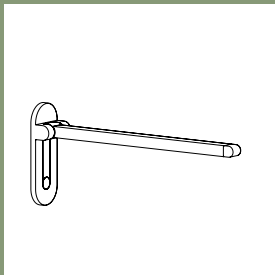

INDICE SERIE 500
INHALT SERIE 500
INDEX SERIE 500
INDICE SERIE 500