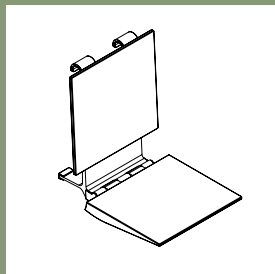

SERIE 500

COMFORT AND DESIGN

INDICE SERIE 500
INHALT SERIE 500
INDEX SERIE 500
INDICE SERIE 500

SERIE 500 - SISTEMA DI SEDILI E MANIGLIONI

Con la serie 500 offriamo la soluzione più adatta per ogni stile in un design moderno, che è stata sviluppata in collaborazione con gli studi di design italiani A.M. design e Talocci + Pallocca. Il sistema di sedili è disponibile nelle varianti di colori cromo/bianco e cromo/grigio. La scelta dei materiali di alta qualità, la vasta gamma di modelli e la superficie del maniglione in alluminio cromo, ergonomica e arrotondata verso l'interno, è idealmente combinata con eleganti componenti in zinco-pessofuso. Il sistema di maniglioni, disponibile anche come sostegno per doccia con saliscendi, offre la possibilità di progettazione di un bagno senza barriere per la doccia e servizi igienici nel settore sanitario pubblico e privato. Il sistema di maniglioni è completato da appoggi ribaltabili di forma lineare che, con un supporto opzionale morbido, assicurano una presa comoda e sicura. L'innovativo sistema "Easy Clik" permette di smontare facilmente il maniglione dal muro quando non viene usato.