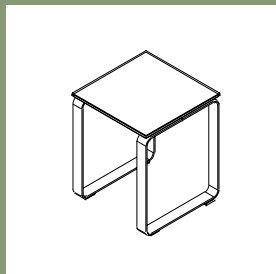

INDICE SERIE 500
INHALT SERIE 500
INDEX SERIE 500
INDICE SERIE 500