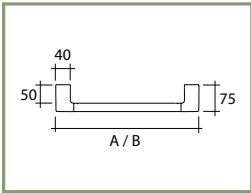

RAL 9010
Cromo Chrom Chrome Cromo	Grigio Grau Grey Gris	Bianco Weiß White Blanco	
05	17	31	

Descrizione articolo Artikelbezeichnung Model description Descripción artículo	Articolo Artikel Model Código	Misure Maße Sizes Medidas mm						
		A	B	C				
Sostegno per doccia con saliscendi Haltegriff vertikal mit Brausehalter Holding handle with shower holder Soporte para brazo de ducha	5090 SG 05 PM	800						
	5092 SG 05 PM	1000						
Sostegno per doccia a 90° con saliscendi Haltegriff 90° mit Brausehalter Holding handle 90° with shower holder Soporte para brazo de ducha 90°	5100 SG 05 PM	1000	500					
	5101 SG 05 PM	1200	500					
	5102 SG 05 PM	1200	700					
Sostegno angolo a T con saliscendi Duschhandlauf Ecke T-Form mit Brausehalter Handrail corner T-form with shower holder Barra de seguridad córner y T con brazo de ducha	5120 SG 05 PM	1190	950	750				
	5121 SG 05 PM	1190	1050	850				
	5122 SG 05 PM	1190	1150	950				
Corrimano a T con saliscendi Handlauf T-Form mit Brausehalter Handrail T-form with shower holder Barra de seguridad T con brazo de ducha	5130 SG 05 PM	1190	600					
	5131 SG 05 PM	1190	800					
	5132 SG 05 PM	1190	1000					
Saliscendi reversibile Brausehalter reversibel Shower holder reversible Soporte para ducha reversible	5004 BR 05 PM	Abbinabile a tutti i maniglioni - colore cromo Passend für alle Griffe - Farbe chrom Suitable for all handles - colour chrome Adaptable para todo asideros - colore cromo						
Mensola per maniglioni Ablage für Griffe Shelf for grab bars Estante para soportes	0081 ZH 17 PM	107	205	110				
	0081 ZH 31 PM	107	205	110