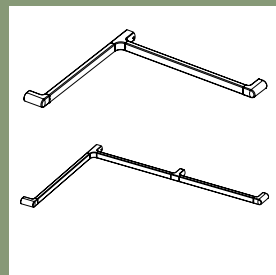

INDICE SERIE 500
INHALT SERIE 500
INDEX SERIE 500
INDICE SERIE 500