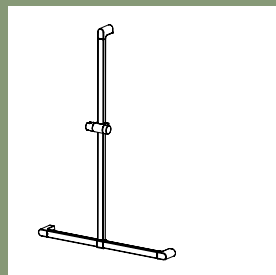

INDICE SERIE 500
INHALT SERIE 500
INDEX SERIE 500
INDICE SERIE 500