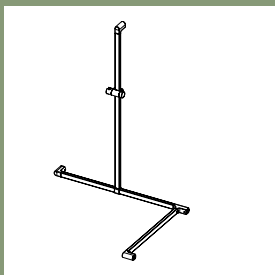

INDICE SERIE 500
INHALT SERIE 500
INDEX SERIE 500
INDICE SERIE 500