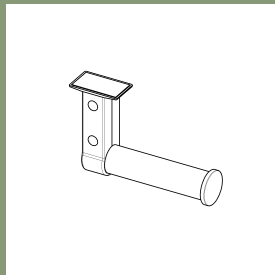

INDICE SERIE 500
INHALT SERIE 500
INDEX SERIE 500
INDICE SERIE 500