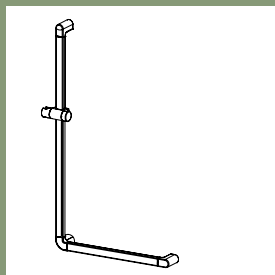

INDICE SERIE 500
INHALT SERIE 500
INDEX SERIE 500
INDICE SERIE 500