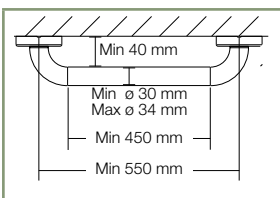

SERIE 500 SD

Cromo/Grigio Chrom/Grau Chrome/Grey Cromo/Gris	Cromo/Bianco Chrom/Weiss Chrome/White Cromo/Blanco
05	69

Descrizione articolo Artikelbezeichnung Model description Descripción artículo	Articolo Artikel Model Código	Misure Maße Sizes Medidas mm			
		A	B	C	D
<p>Sedile ribaltabile Duschklapsitz Shower seat Asiento móvil para ducha</p>	5040 SD 05 PM	400	400	450	115
	5040 SD 69 PM	400	400	450	115

SERIE 500 SH

Cromo/Grigio
Chrom/Grau
Chrome/Grey
Cromo/Gris
05

Cromo/Bianco
Chrom/Weiss
Chrome/White
Cromo/Blanco
69

Descrizione articolo Artikelbezeichnung Model description Descripción artículo	Articolo Artikel Model Código	Misure Maße Sizes Medidas mm				
		A	B	C		
			5035 SH 05 PM	355		
Sgabello Badhocker Bathstool Taburete alto	5035 SH 69 PM	355	355	430		

Cromo/Grigio Chrom/Grau Chrome/Grey Cromo/Gris	Cromo/Bianco Chrom/Weiss Chrome/White Cromo/Blanco
05	69

Descrizione articolo Artikelbezeichnung Model description Descripción artículo	Articolo Artikel Model Código	Misure Maße Sizes Medidas mm				
		A	B	C	D	E
			5035 EP 05 PM	490	355	240
Sedile agganciabile a maniglione* Einhängesitz für Griffsystem* Hanging seat for grab bar system* Asiento colgado por el sistema de asideros*	5035 EP 69 PM	490	355	240	380-420	375